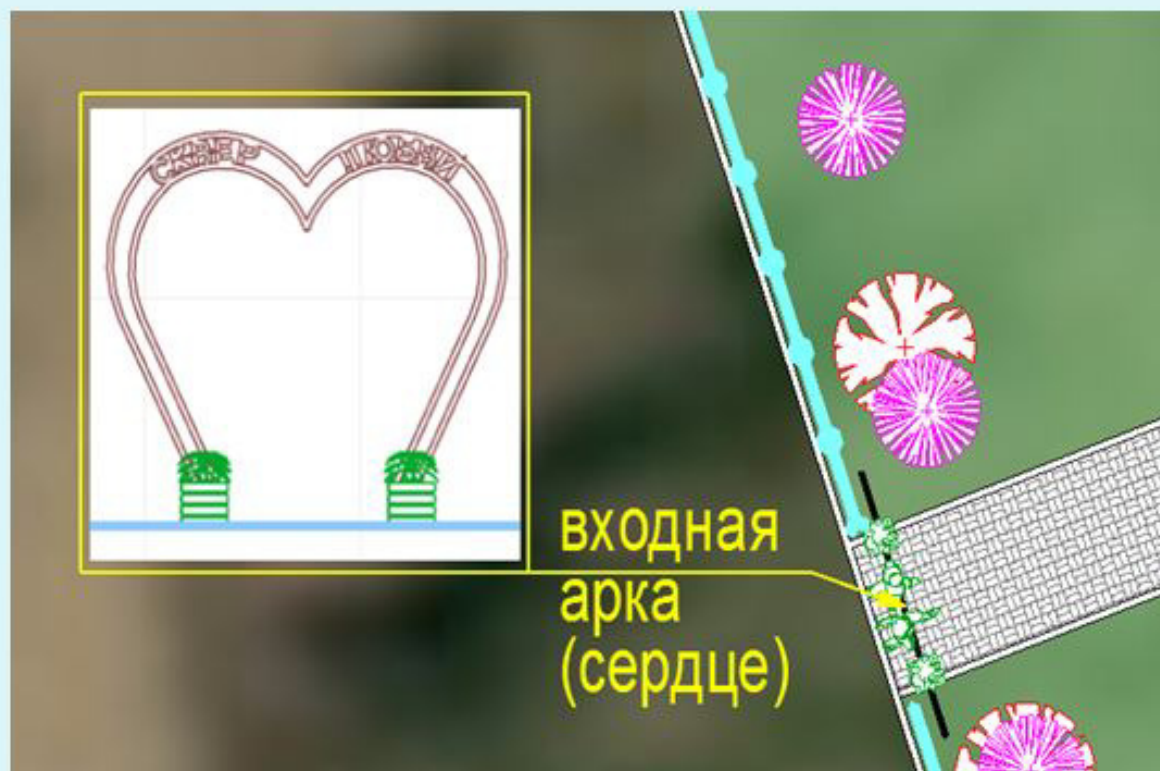

Вход на территорию сквера. АРКА.

входная
арка
(сердце)